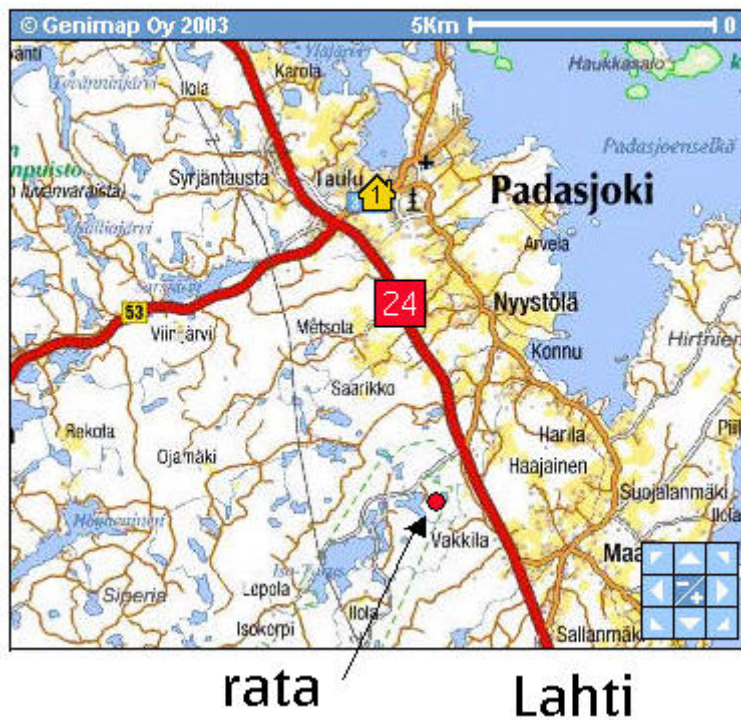

Jämsä

PadUamp:n ns. Taruksen rata Padasjoella on 24-tien varressa (Lahti-Jämsä), rata on armeijan ja sijaisee Iso-Tauksen alueella

aja 53-tietä Padasjoelle tulee 24-tien risteys, käänny oikealle, risteyksessä ABC huoltamo, jatka n. 5km, oikealla viitta ampumarata, käänny ensimmäisestä vastaan tulevasta risteyksestä vasemmalle