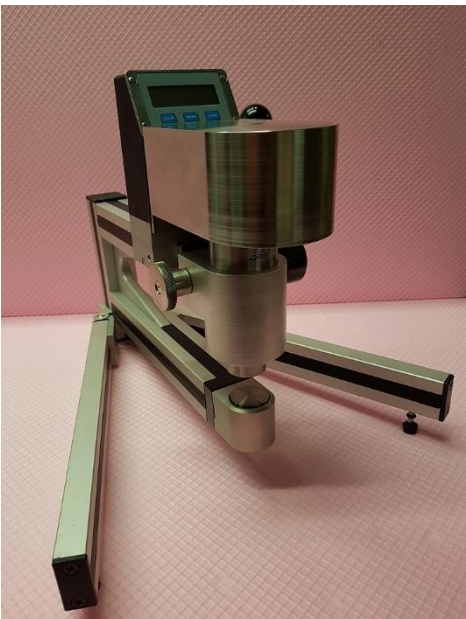

VARUSTETARKASTUKSEEN LAINATTAVAT MITTALAITTEET / KIVÄÄRI

TAKIN NAPPIEN KIREYSMITTARI

Laitteella mitataan takin nappien kireys. Laite on jousitoiminen.

KENGÄN JÄYKKYYSMITTARI

Laitteella mitataan kengän pohjan jäykkyys. Sisältää analogisen mitta-asteikon, sekä digitaalisen mittarin. Digitaalinen mittari toimii paristolla. Sisältää myös momenttiavaimen.

PAKSUUSMITTARI

Laitteella voidaan mitata materiaalin paksuus kaikista varusteista esimerkiksi takki, housut, käsine, kengän varsi, alusvaatteet jne.

JÄYKKYYSMITTARI

Laitteella mitataan takin ja housujen jäykkyys.